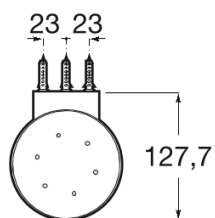

**HOTELS**

Væghængt sæbeskål

MÅL

Bredde	110 mm
Dybde	34 mm
Højde	128 mm

FARVE OG FINISH

C4 Black

TEKNISKE TEGNINGER

**EGENSKABER**

Finish: Krom

Fæstningsæt: Medfølger

Installationsmuligheder: Kun skruer

Installationstype: Vægmonteret

Maksimal vægt understøttet (kg): 5

Materiale: Metal